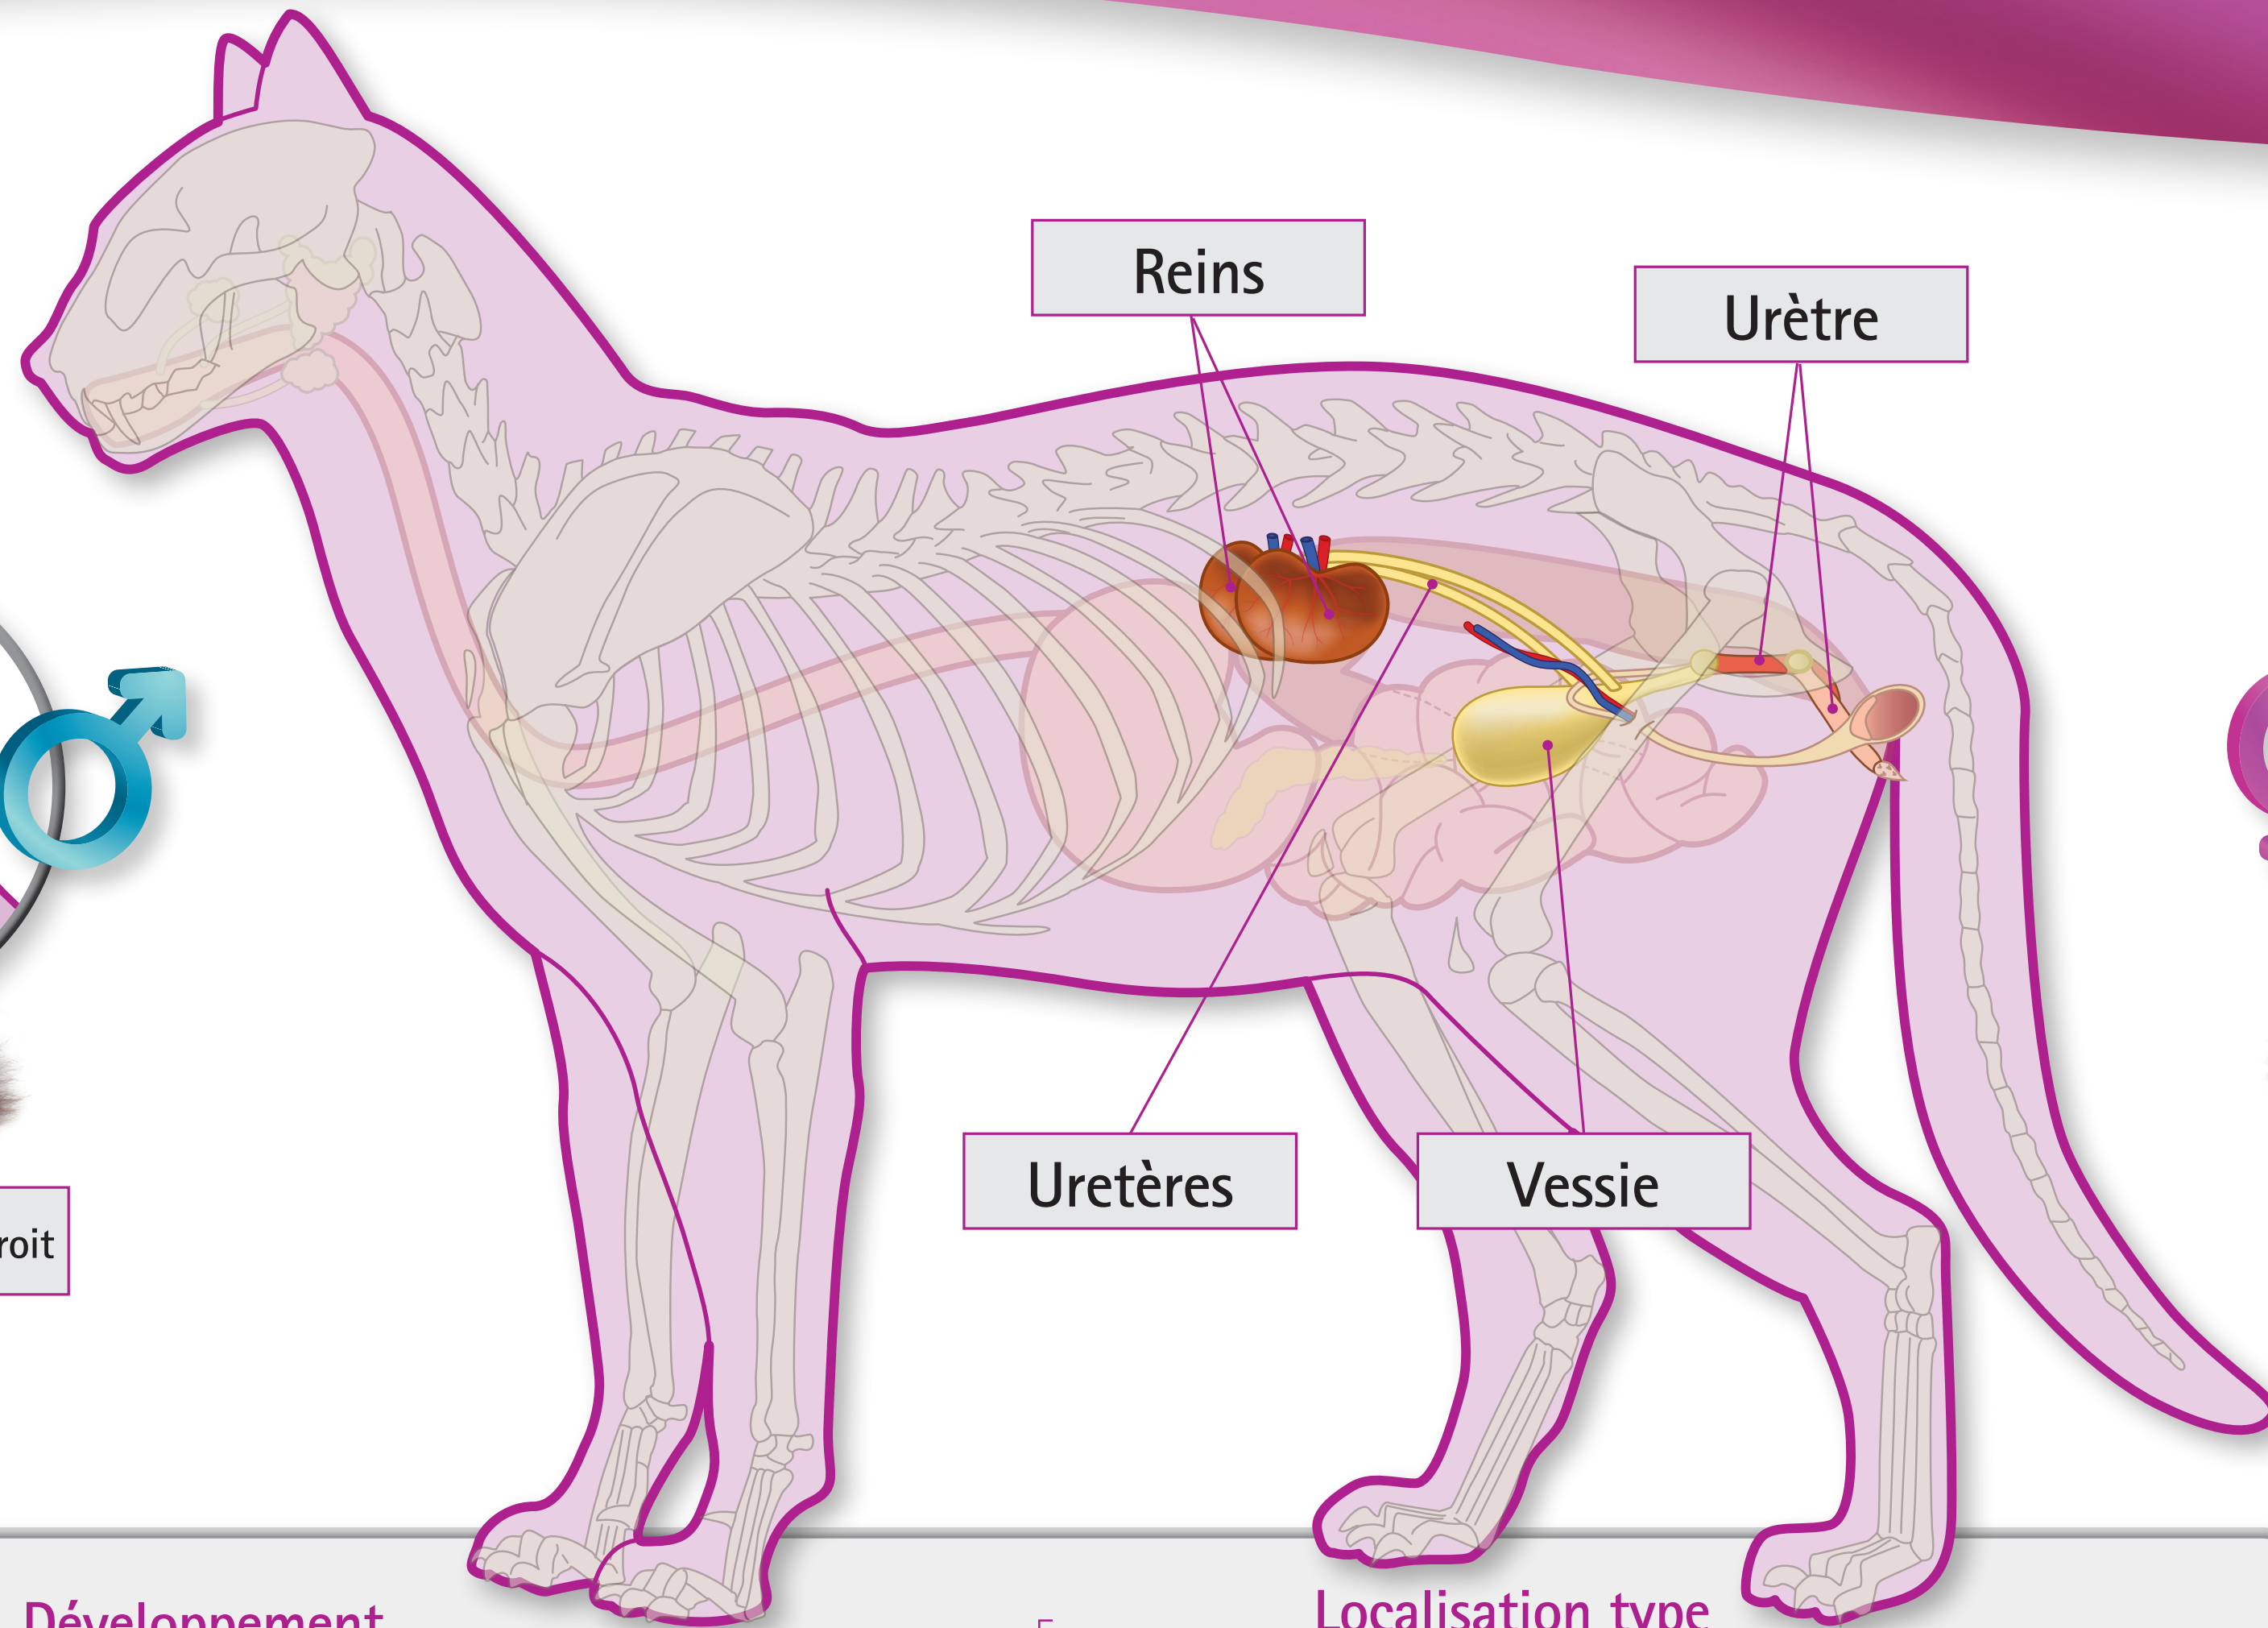

# L'APPAREIL URINAIRE FELIN

ST  
Ox

Urètre long et étroit

Urètre court et large

# HARNTRAKT DER KATZE

St  
Ox

Enge und lange Harnröhre

Weite und kurze Harnröhre

Häufige Kristalle und Steine im Harntrakt