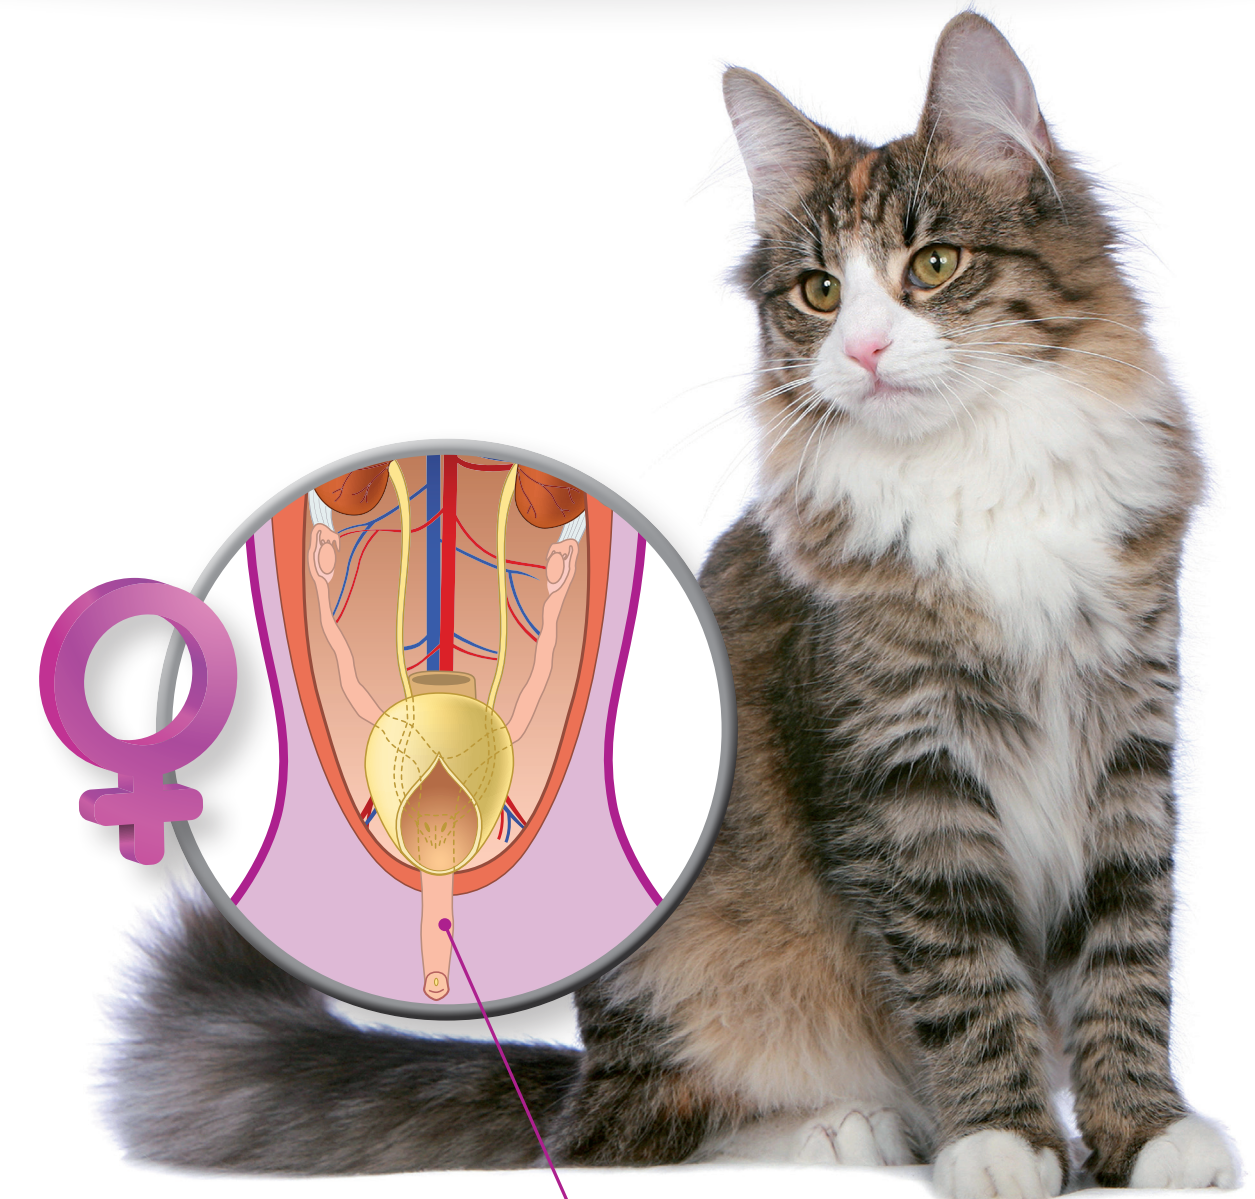

# L'APPAREIL URINAIRE FELIN

ST  
Ox

Urètre long et étroit

Urètre court et large

# HARNTRAKT DER KATZE

St  
Ox

Enge und lange Harnröhre

Weite und kurze Harnröhre

Häufige Kristalle und Steine im Harntrakt