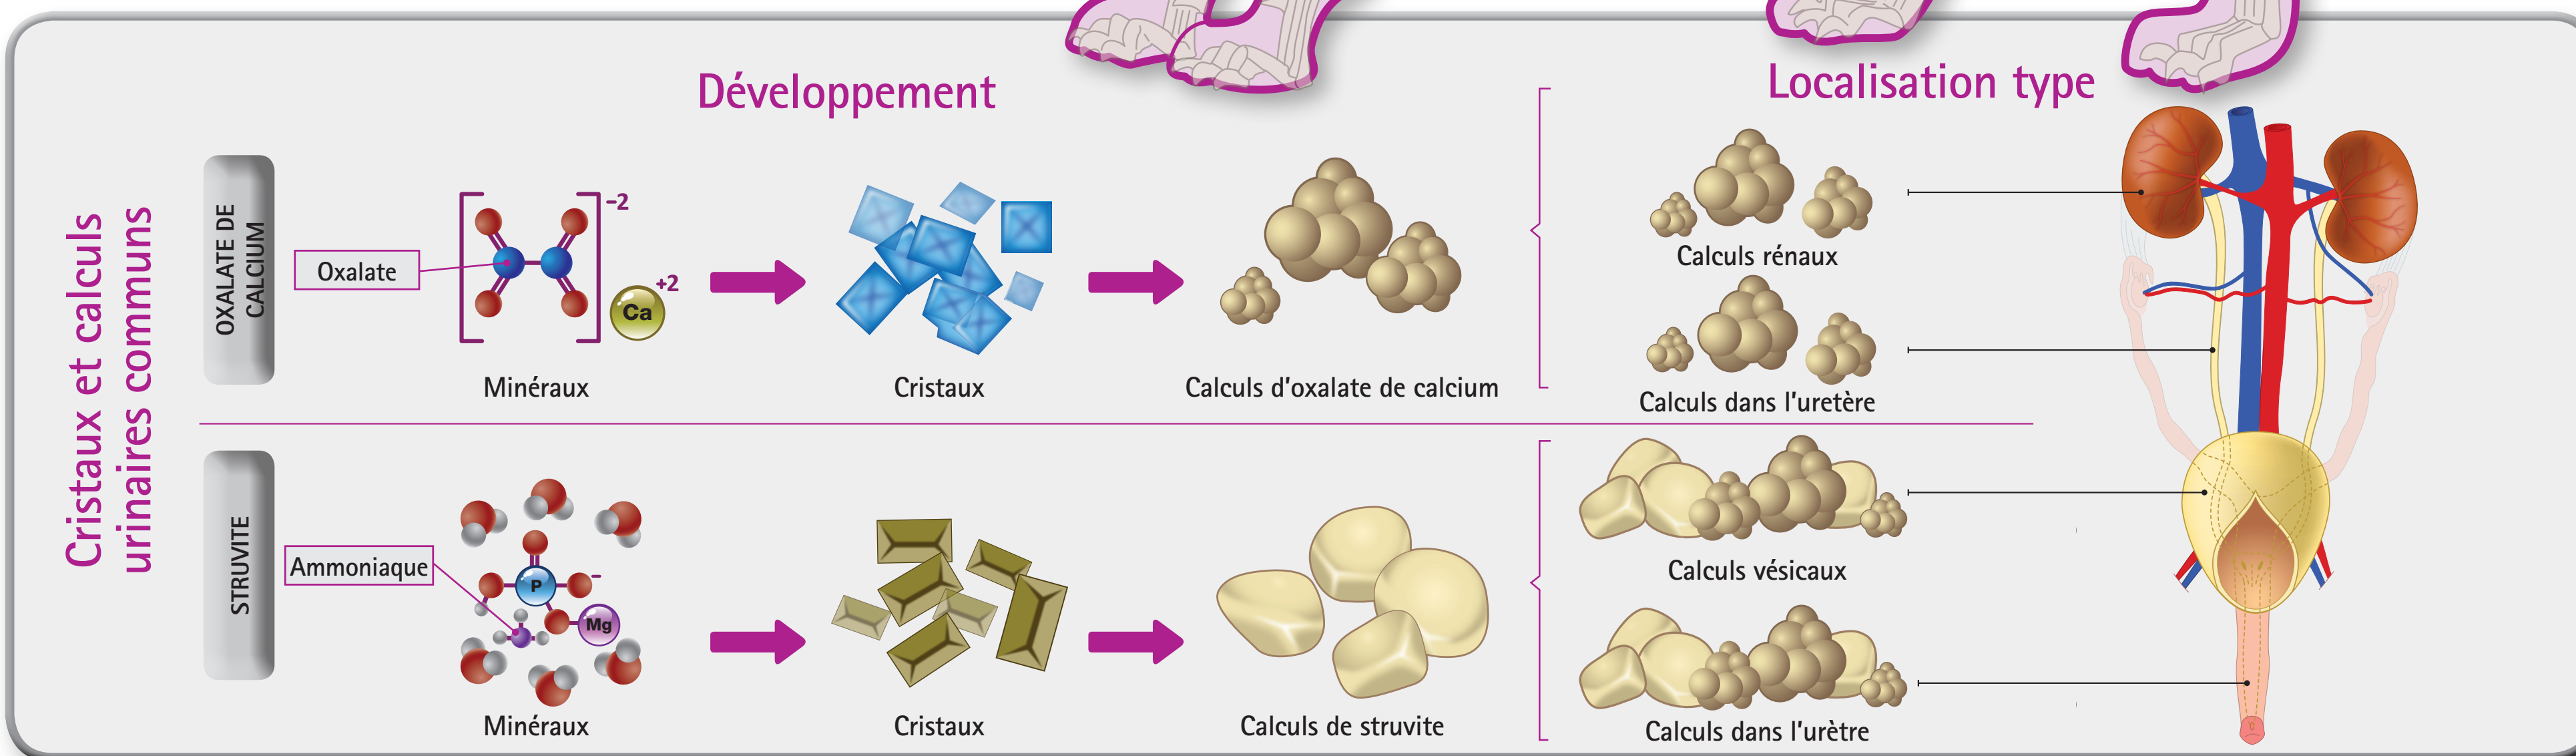

# L'APPAREIL URINAIRE FELIN

ST  
Ox

Urètre long et étroit

Urètre court et large

# HARNTRAKT DER KATZE

St  
Ox

Enge und lange Harnröhre

Weite und kurze Harnröhre

Häufige Kristalle und Steine im Harntrakt