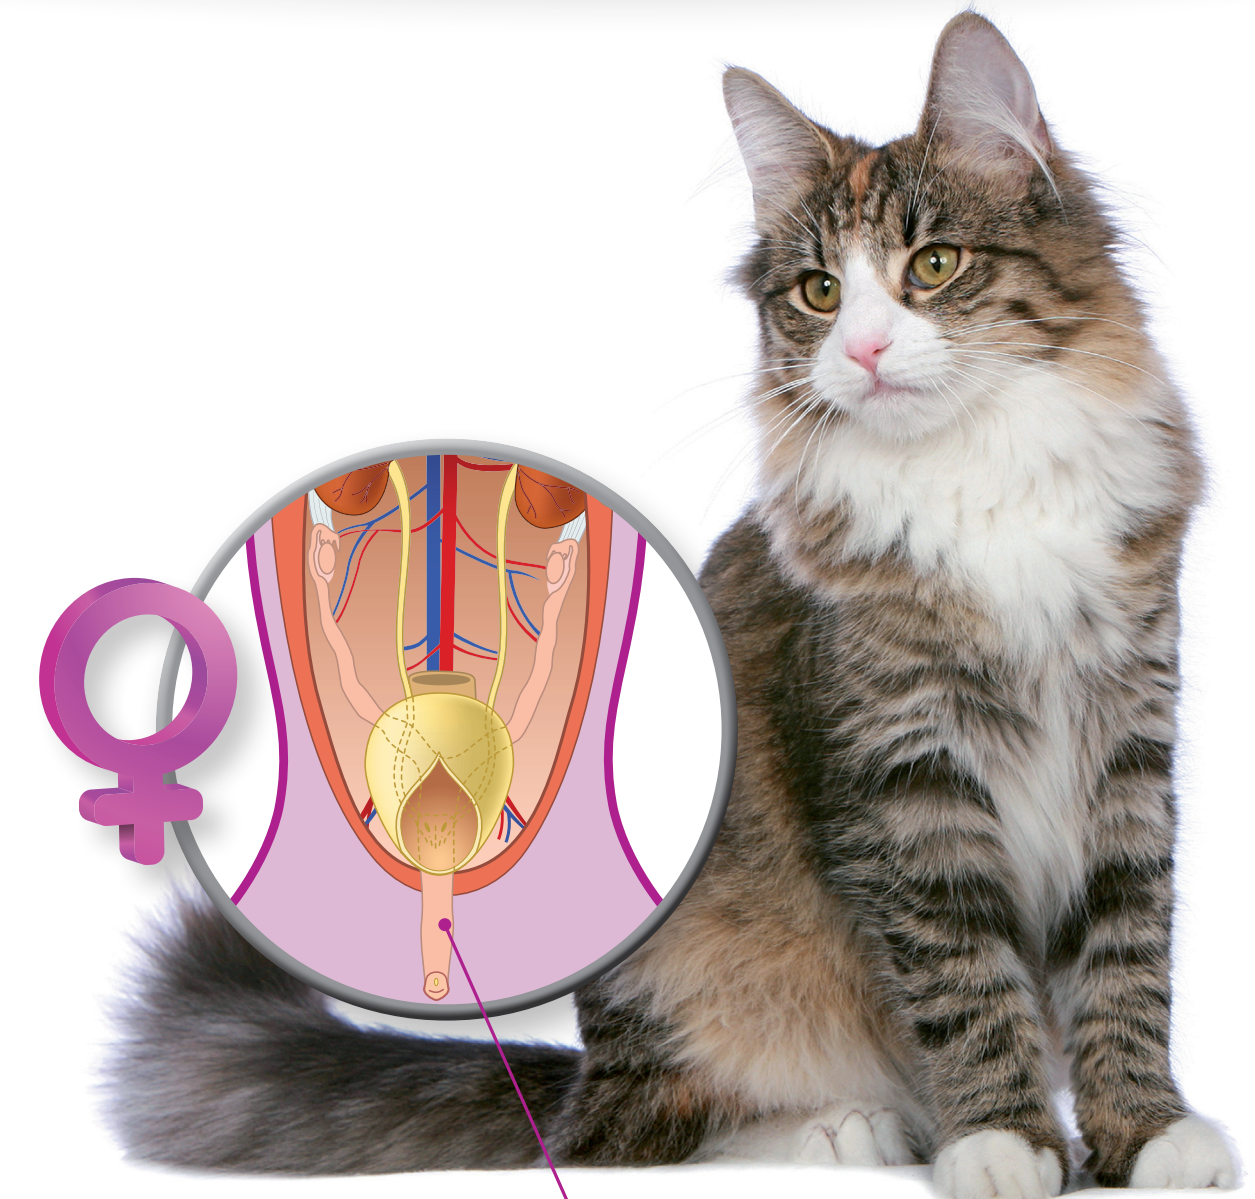

# L'APPAREIL URINAIRE FELIN

ST  
Ox

Urètre long et étroit

Urètre court et large

# HARNTRAKT DER KATZE

St  
Ox

Enge und lange Harnröhre

Weite und kurze Harnröhre

Häufige Kristalle und Steine im Harntrakt