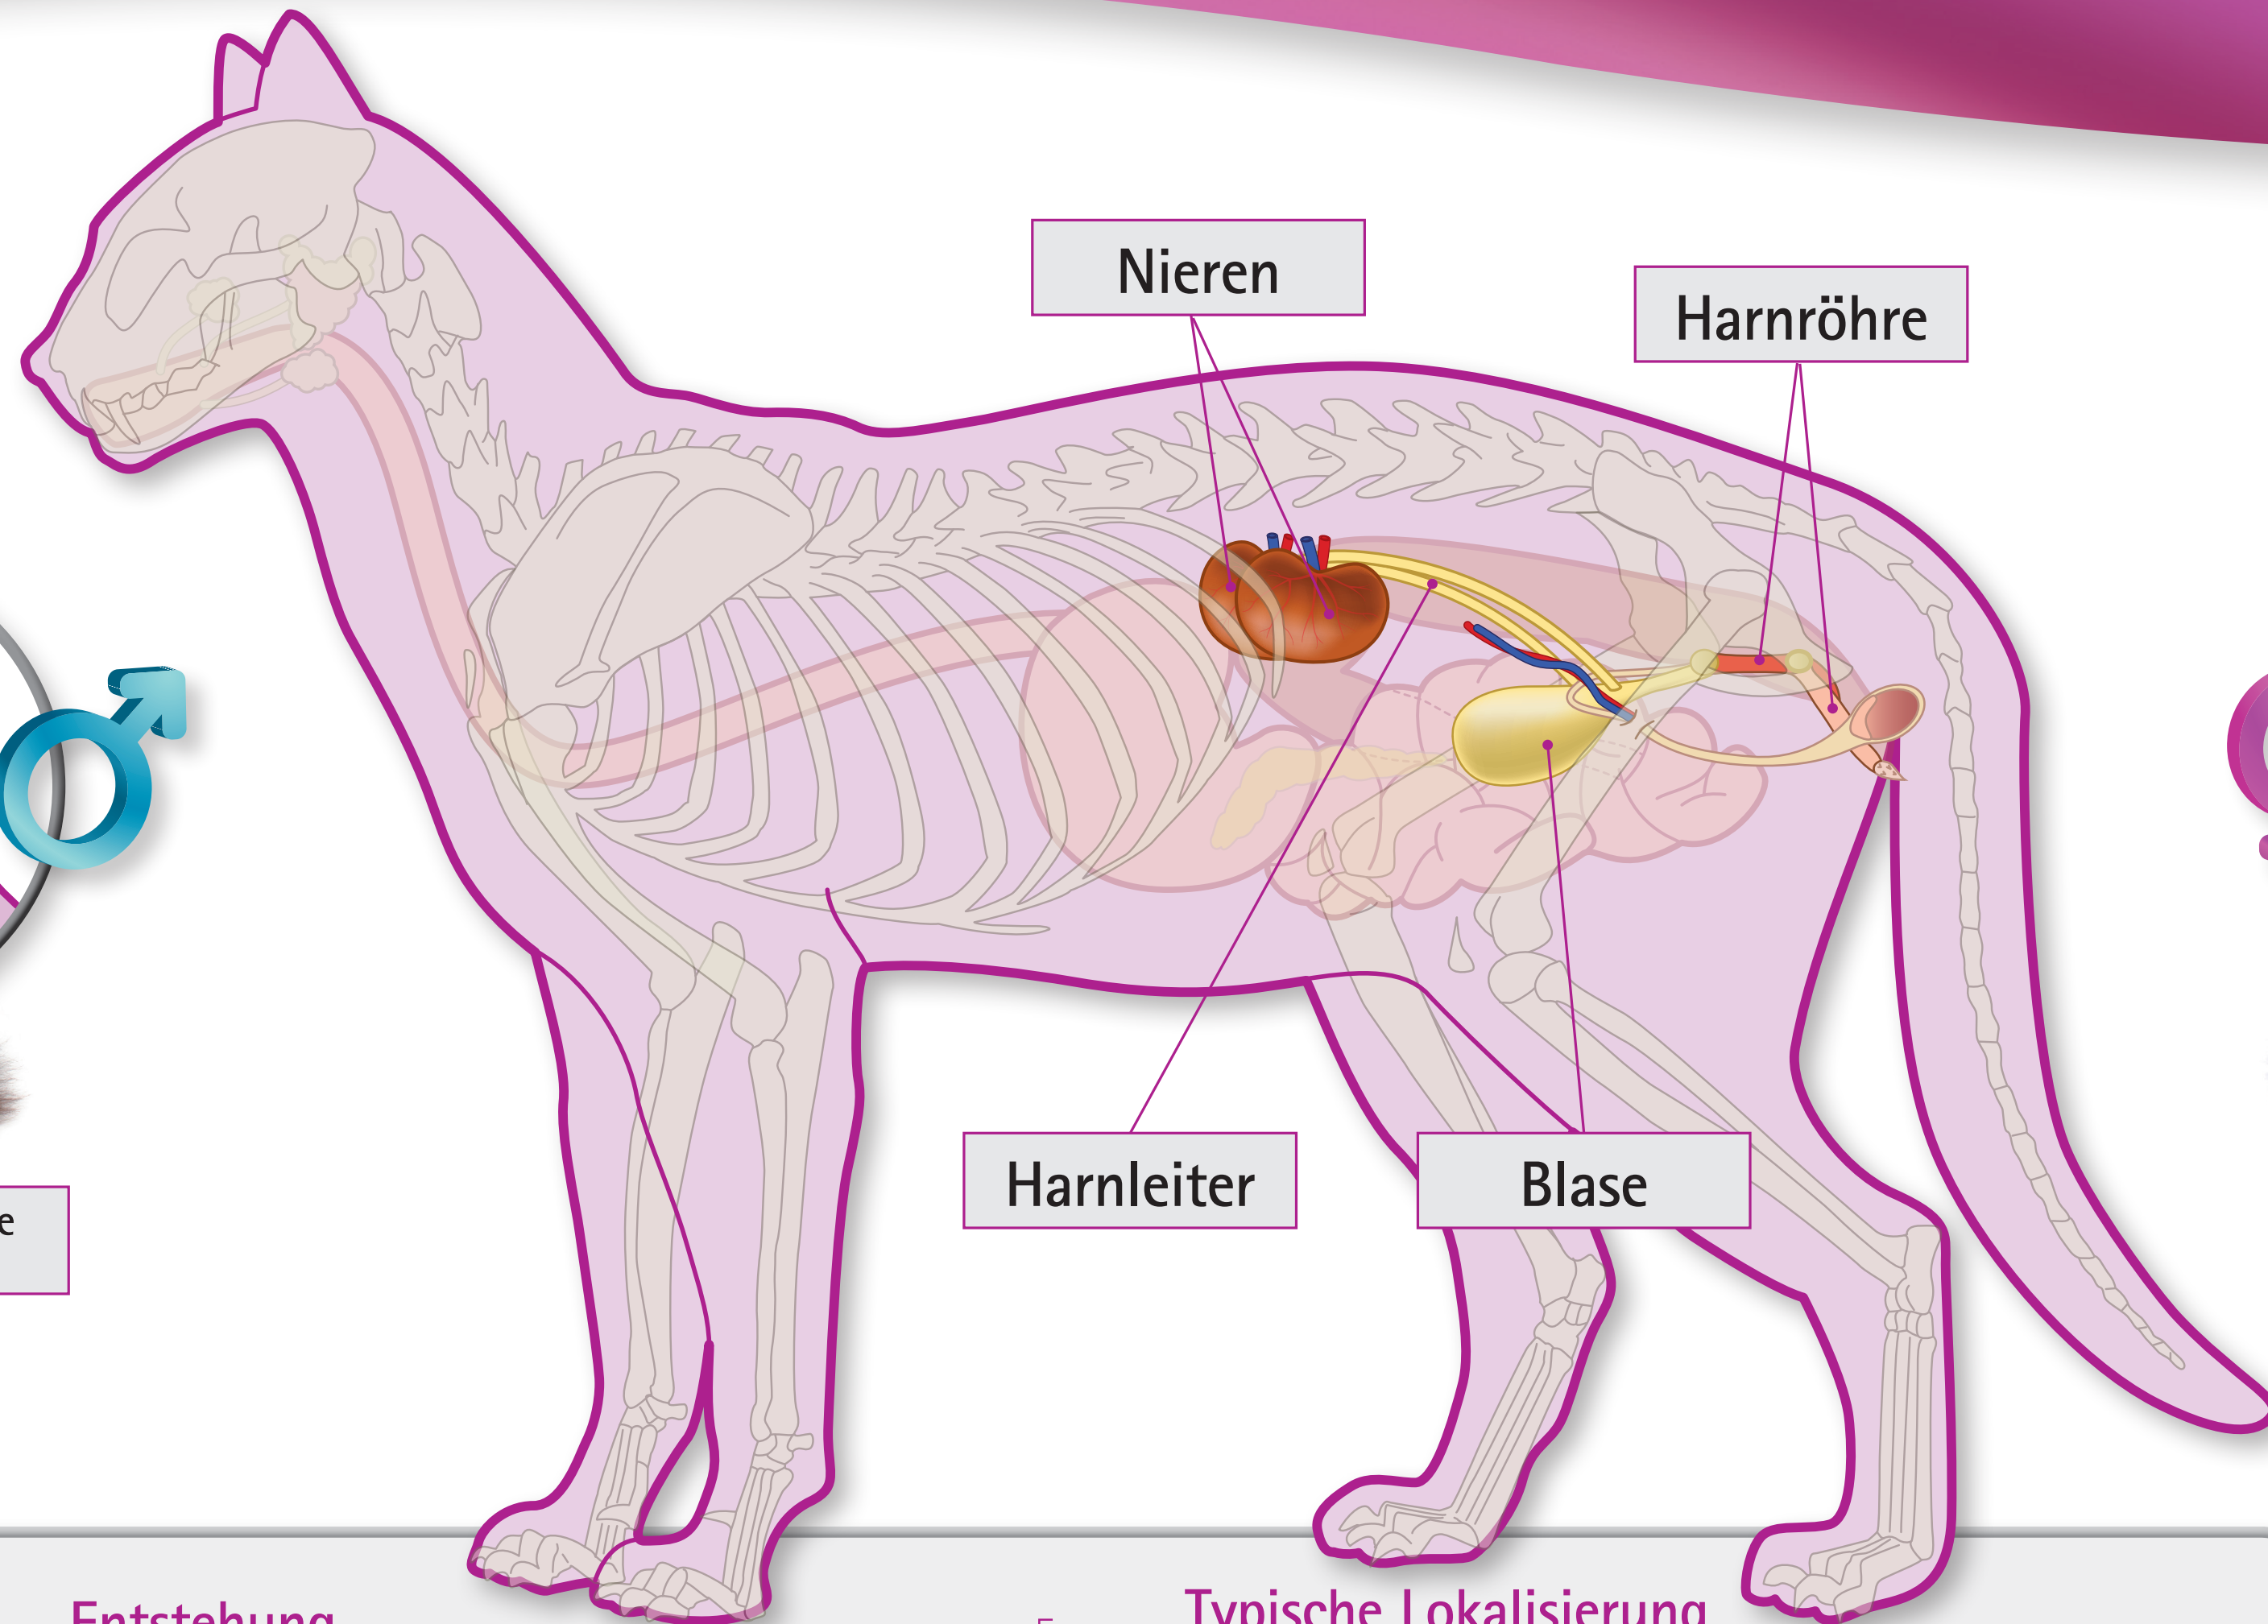

# L'APPAREIL URINAIRE FELIN

ST  
Ox

Urètre long et étroit

Urètre court et large

# HARNTRAKT DER KATZE

St  
Ox

Enge und lange Harnröhre

Weite und kurze Harnröhre

Häufige Kristalle und Steine im Harntrakt